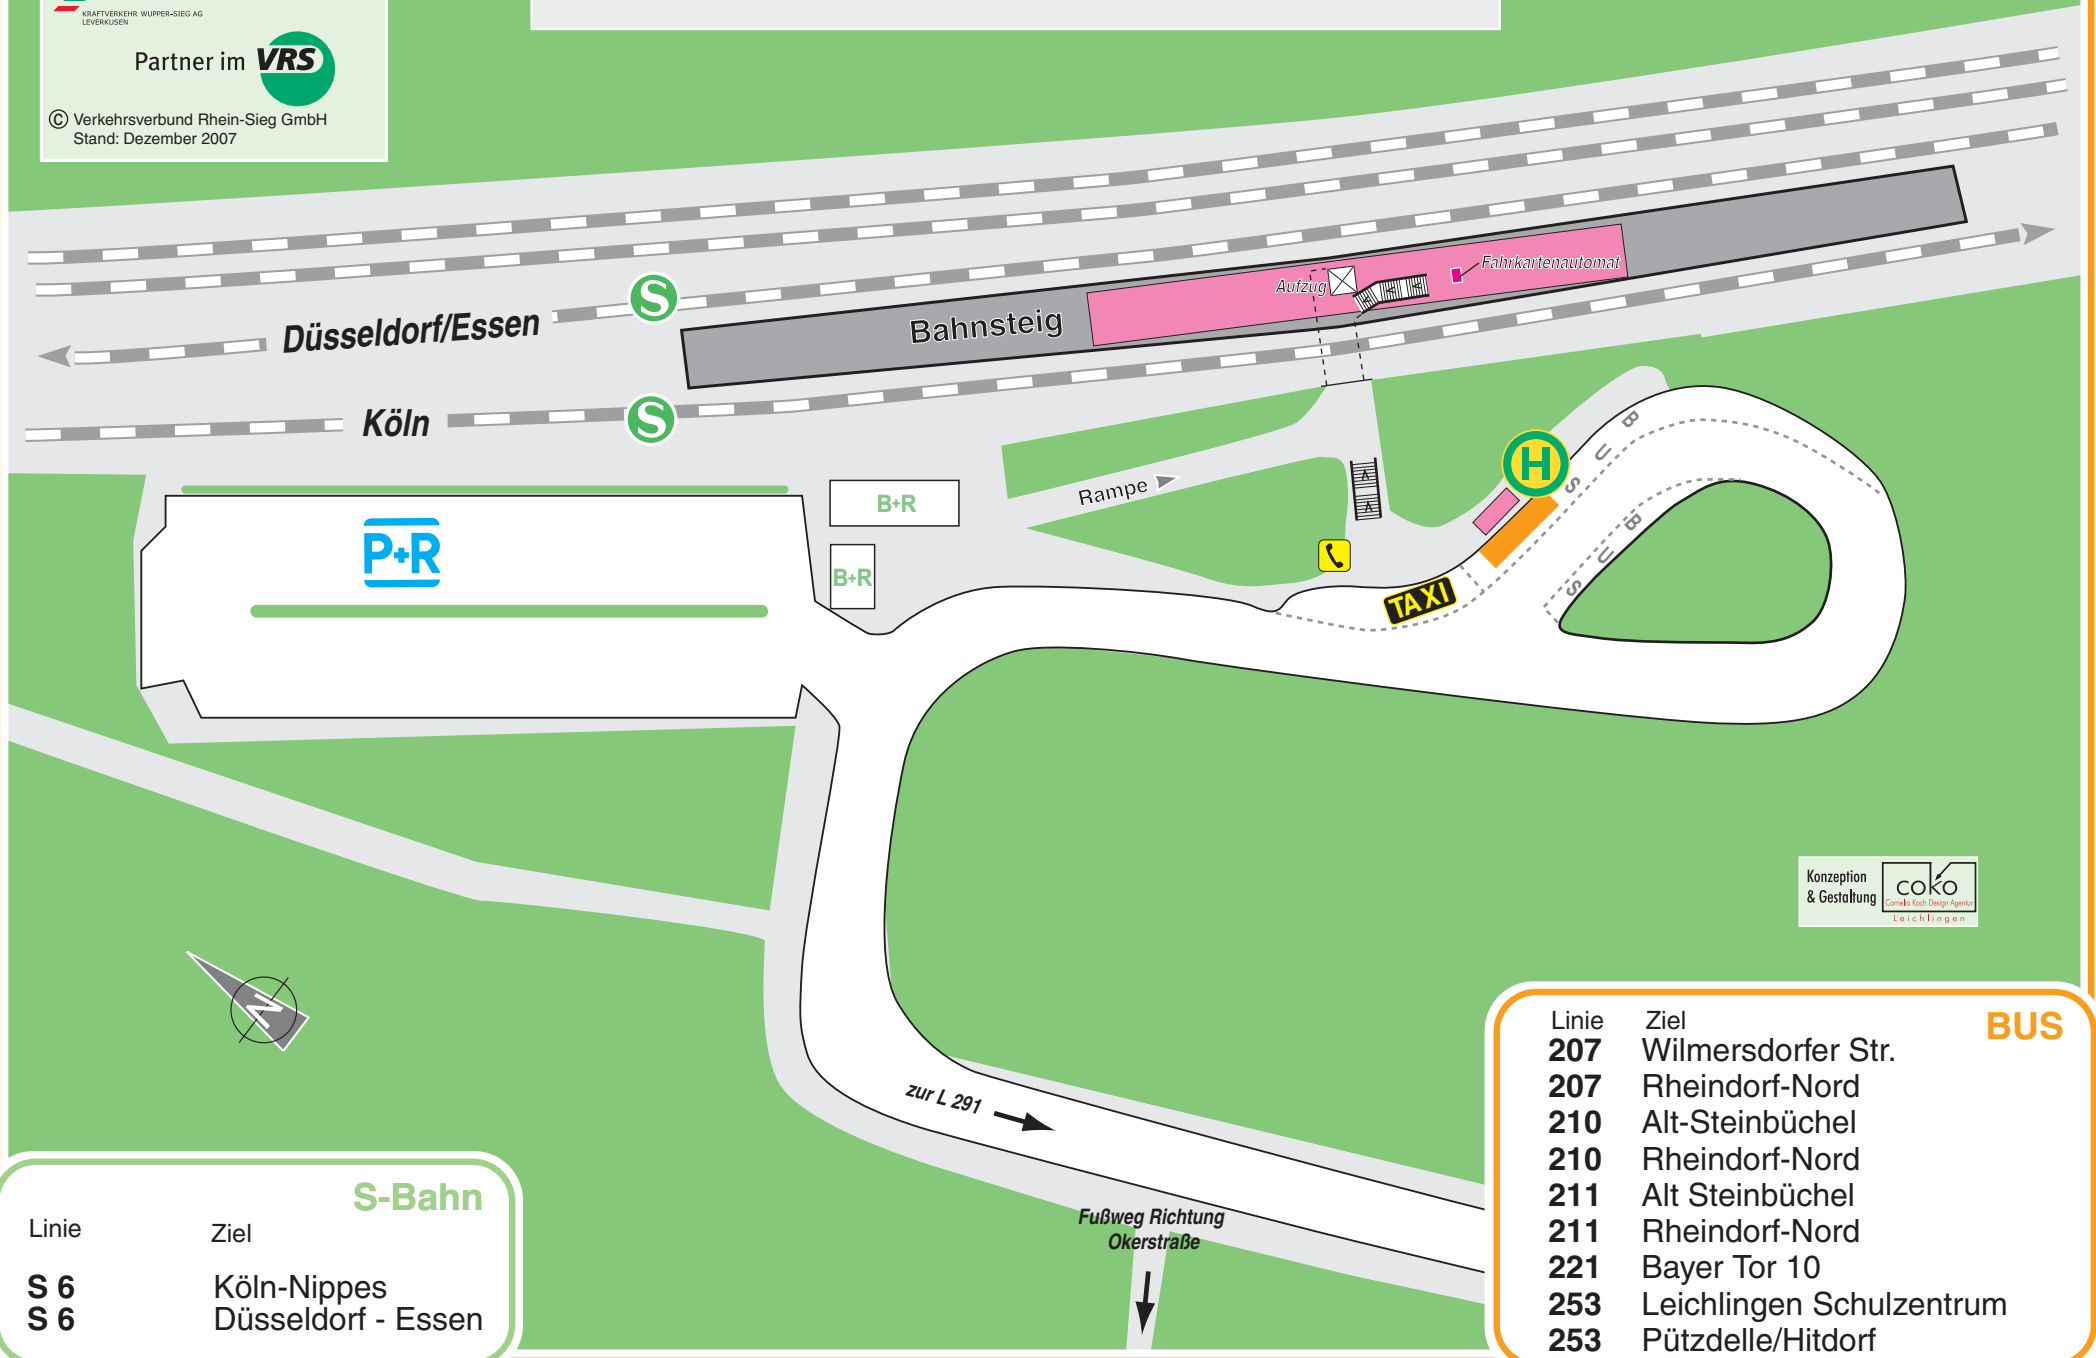

## Leverkusen Rheindorf

Konzeption & Gestaltung **co:ko**  
Caroline Koch Design-Agentur  
Leichlingen

S-Bahn	
Linie	Ziel
S 6	Köln-Nippes
S 6	Düsseldorf - Essen

Linie	Ziel	BUS
207	Wilmersdorfer Str.	
207	Rheindorf-Nord	
210	Alt-Steinbüchel	
210	Rheindorf-Nord	
211	Alt Steinbüchel	
211	Rheindorf-Nord	
221	Bayer Tor 10	
253	Leichlingen Schulzentrum	
253	Pützdelle/Hitdorf	